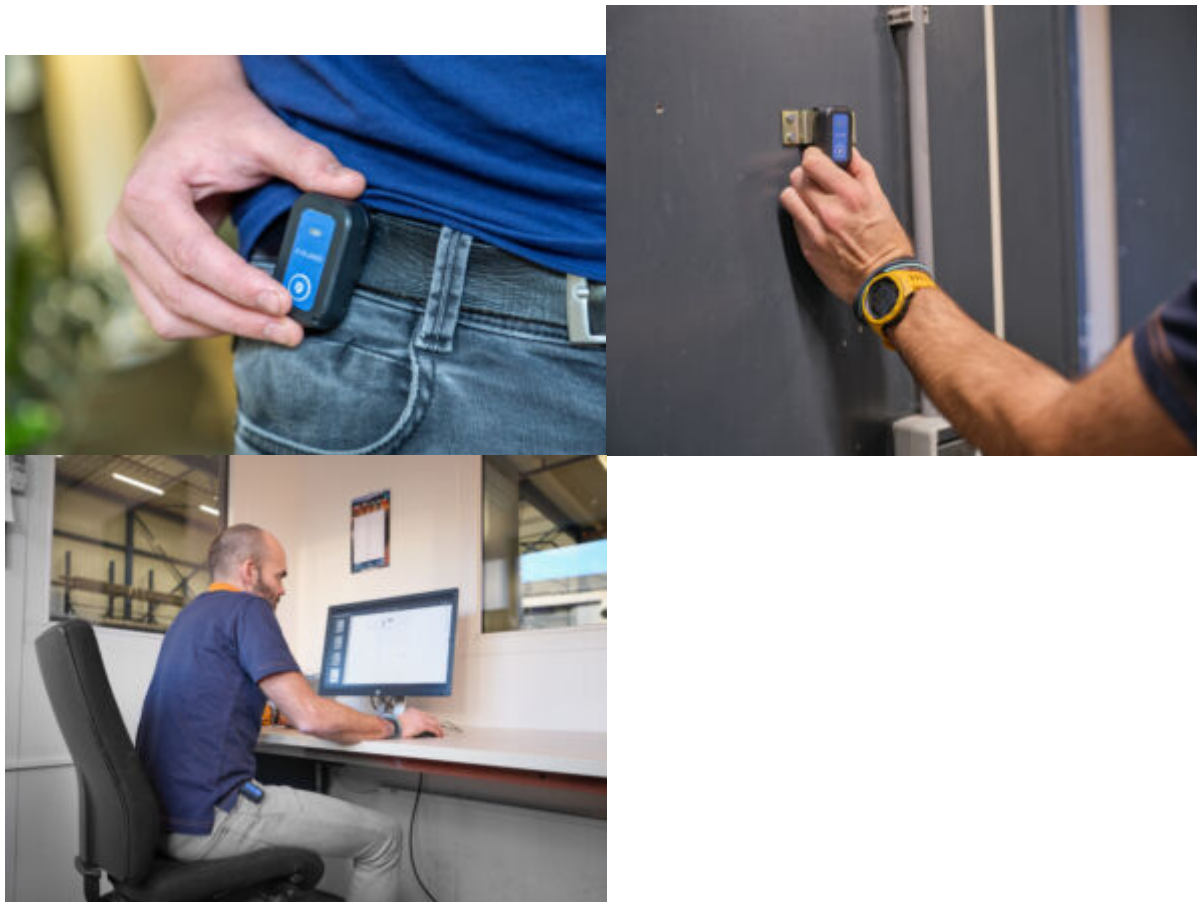

Eenvoudige alarmknop met man-down

Met de Eenvoudige X-Guard alarmknop ben je Overal Veilig, ook op plekken waar geen internet aanwezig is!

X-Guard heeft een eenvoudige alarmknop ontwikkeld waarmee met één druk op de knop een alarm verstuurd kan worden. In het geval van nood hoeft u enkel de ronde knop in te drukken: de juiste hulp wordt direct opgeroepen.

Ook heeft deze alarmknop een man-down functie. Wanneer de eenvoudige alarmknop van rechtop met meer dan 45 graden kantelt en daarna 60 seconden geen of onvoldoende beweging detecteert zal er een vooralarm hoorbaar zijn. Door het toestel weer rechtop te draaien of te bewegen zal het alarm worden geannuleerd.

Eenvoudig maar efficiënt

De Eenvoudige X-Guard Alarmknop is geschikt voor mensen die vaak alleen werken en altijd en overal een eenvoudige noodknop bij zich willen dragen zonder dat ze deze constant moeten opladen. De man-down functie kan handig in of uit worden geschakeld door twee keer kort op de alarmknop te klikken. Ook kan het toestel handig rechtop worden opgehangen zodat daarmee wordt voorkomen dat er onnodig een man-down alarm wordt verstuurd. Na het pakken van het device is de

man-down dan meteen actief.

De alarmknop maakt gebruik van het LoRaWAN netwerk dat door KPN door heel Nederland is uitgerold. Mensen dichtbij zullen direct uw verstuurde alarm in de X-Guard Alarm-app ontvangen en door de nauwkeurige locatie bepaling kunnen zij snel ter plekke zijn. Zijn er geen mensen dichtbij beschikbaar of hebben zij na ontvangst van de oproep niet bevestigd dat zij gaan helpen? Dan wordt automatisch de X-Guard Alarmcentrale ingeschakeld, die na verificatie de politie kan inzetten. Voor verificatie kan de centralist een mobiele surveillant sturen.